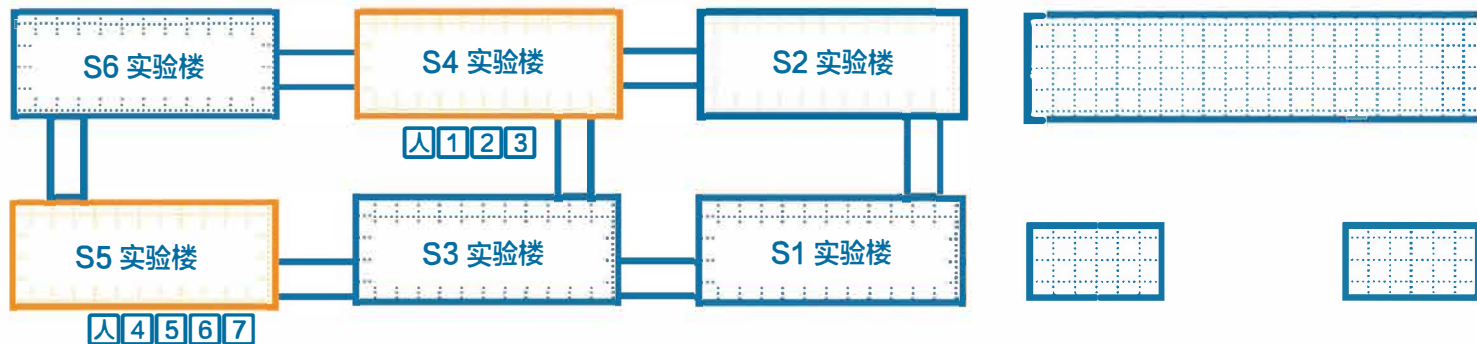

郑州财经学院

第1考场	S4实验楼2层202	第16考场	S5实验楼2层202
第2考场	S4实验楼2层204	第17考场	S5实验楼2层203
第3考场	S4实验楼3层301	第18考场	S5实验楼2层204
第4考场	S4实验楼3层302	第19考场	S5实验楼3层301
第5考场	S4实验楼3层303	第20考场	S5实验楼3层302
第6考场	S4实验楼3层304	第21考场	S5实验楼3层303
第7考场	S4实验楼4层401	第22考场	S5实验楼3层304
第8考场	S4实验楼4层402	第23考场	S5实验楼4层401
第9考场	S4实验楼4层403	第24考场	S5实验楼4层402
第10考场	S4实验楼4层404	第25考场	S5实验楼4层403
第11考场	S4实验楼5层501	第26考场	S5实验楼4层404
第12考场	S4实验楼5层502	第27考场	S5实验楼5层501
第13考场	S4实验楼5层503	第28考场	S5实验楼5层502
第14考场	S4实验楼5层504	第29考场	S5实验楼5层503
第15考场	S5实验楼2层201	第30考场	S5实验楼5层504

郑州财经学院 考场分布及考生身份验证通道 设置示意图

开元路

S5 实验楼

- 2层 :15-18考场
- 3层 :19-22考场
- 4层 :23-26考场
- 5层 :27-30考场

S4 实验楼

- 2层 :1-2考场
- 3层 :3-6考场
- 4层 :7-10考场
- 5层 :11-14考场

江山路

天河路

备注：1...7为身份验证通道

科技路

学院南门

郑州财经学院 地理位置示意图