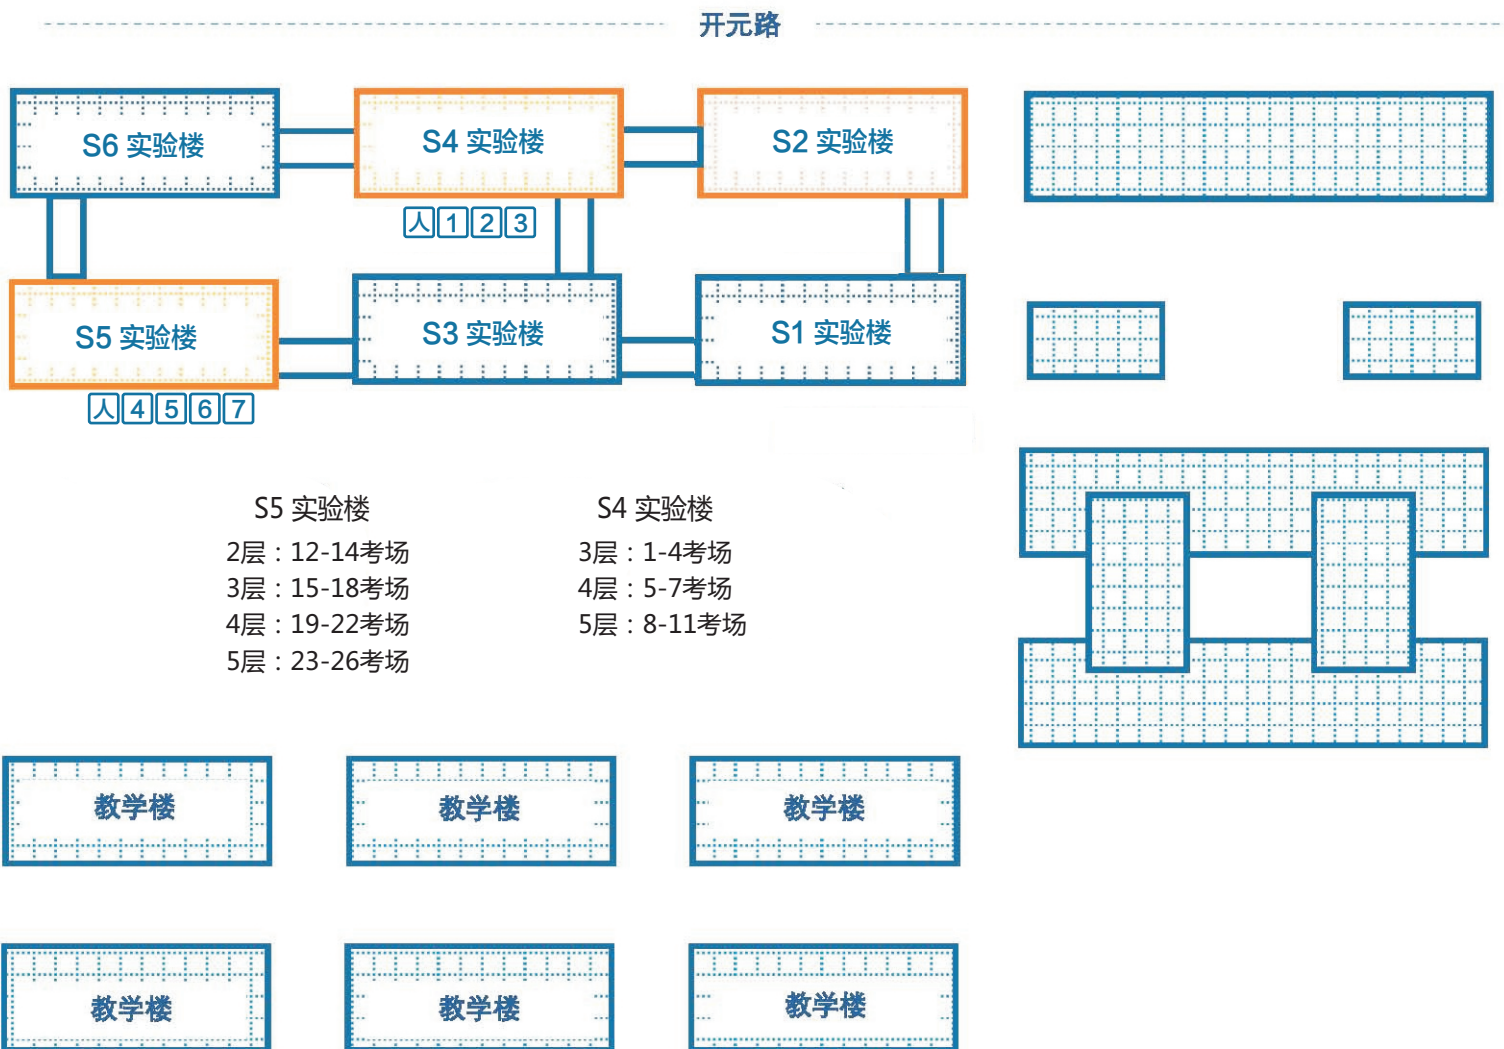

郑州财经学院

第1考场	S4实验楼3层301
第2考场	S4实验楼3层302
第3考场	S4实验楼3层303
第4考场	S4实验楼3层304
第5考场	S4实验楼4层402
第6考场	S4实验楼4层403
第7考场	S4实验楼4层404
第8考场	S4实验楼5层501
第9考场	S4实验楼5层502
第10考场	S4实验楼5层503
第11考场	S4实验楼5层504
第12考场	S5实验楼2层201
第13考场	S5实验楼2层202

第14考场	S5实验楼2层203
第15考场	S5实验楼3层301
第16考场	S5实验楼3层302
第17考场	S5实验楼3层303
第18考场	S5实验楼3层304
第19考场	S5实验楼4层401
第20考场	S5实验楼4层402
第21考场	S5实验楼4层403
第22考场	S5实验楼4层404
第23考场	S5实验楼5层501
第24考场	S5实验楼5层502
第25考场	S5实验楼5层503
第26考场	S5实验楼5层504

郑州财经学院 考场分布及考生身份验证通道 设置示意图

S5 实验楼

2层：12-14考场
3层：15-18考场
4层：19-22考场
5层：23-26考场

S4 实验楼

3层：1-4考场
4层：5-7考场
5层：8-11考场

备注：1...7 为身份验证通道

科技路

学院南门

天河路

江山路

开元路

郑州财经学院 地理位置示意图