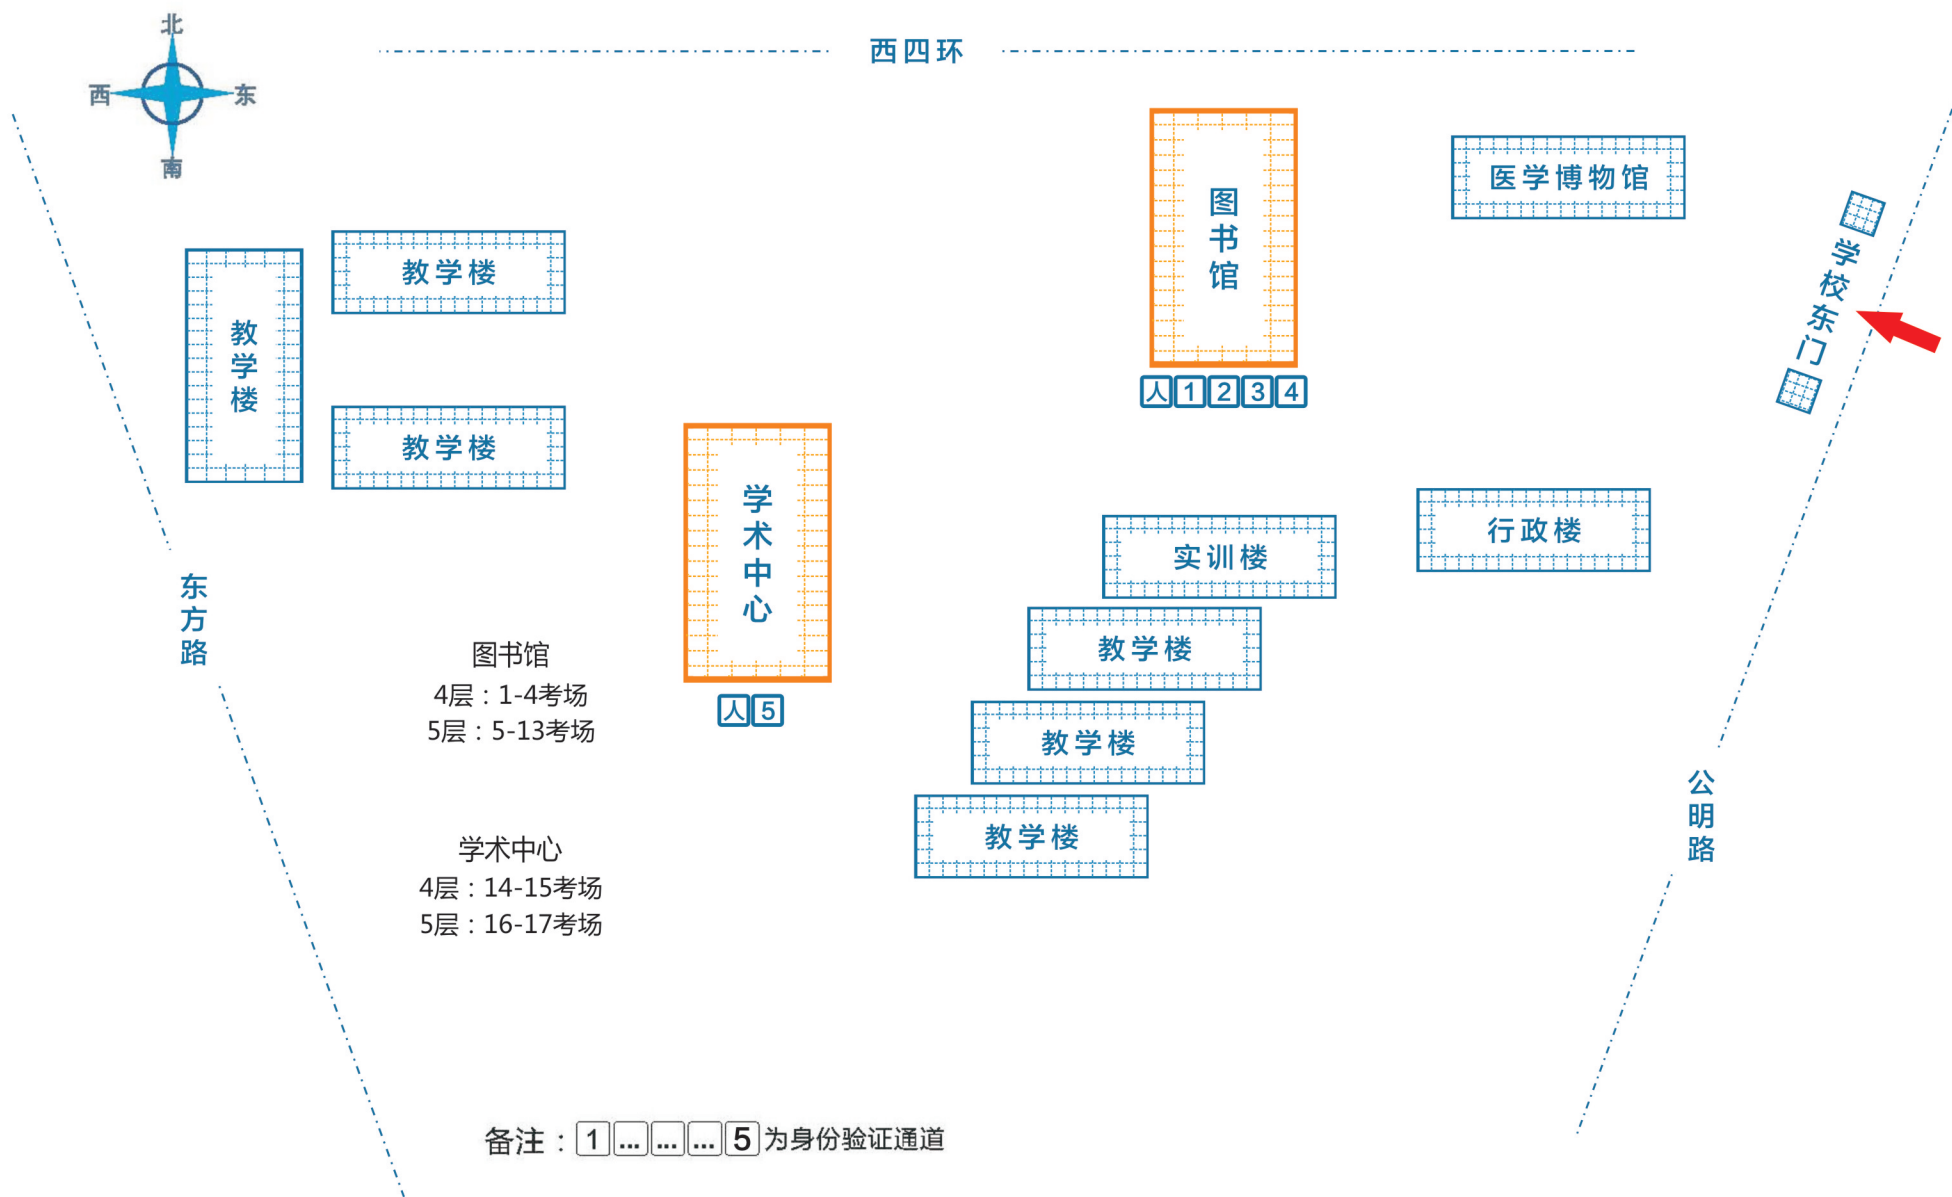

郑州澎青医学高等专科学校

第1考场	图书馆四层电子阅览室一（一区）
第2考场	图书馆四层电子阅览室一（二区）
第3考场	图书馆四层电子阅览室一（三区）
第4考场	图书馆四层电子阅览室二
第5考场	图书馆五层试室一（一区）
第6考场	图书馆五层试室一（二区）
第7考场	图书馆五层试室一（三区）
第8考场	图书馆五层试室二（一区）
第9考场	图书馆五层试室二（二区）
第10考场	图书馆五层试室三（一区）
第11考场	图书馆五层试室三（二区）
第12考场	图书馆五层试室四
第13考场	图书馆五层试室五
第14考场	学术中心四层E机房
第15考场	学术中心四层G机房
第16考场	学术中心五层B机房
第17考场	学术中心五层D机房

郑州澎青医学高等专科学校 考场分布及考生身份验证通道 设置示意图

郑州澎青医学高等专科学校地理位置示意图