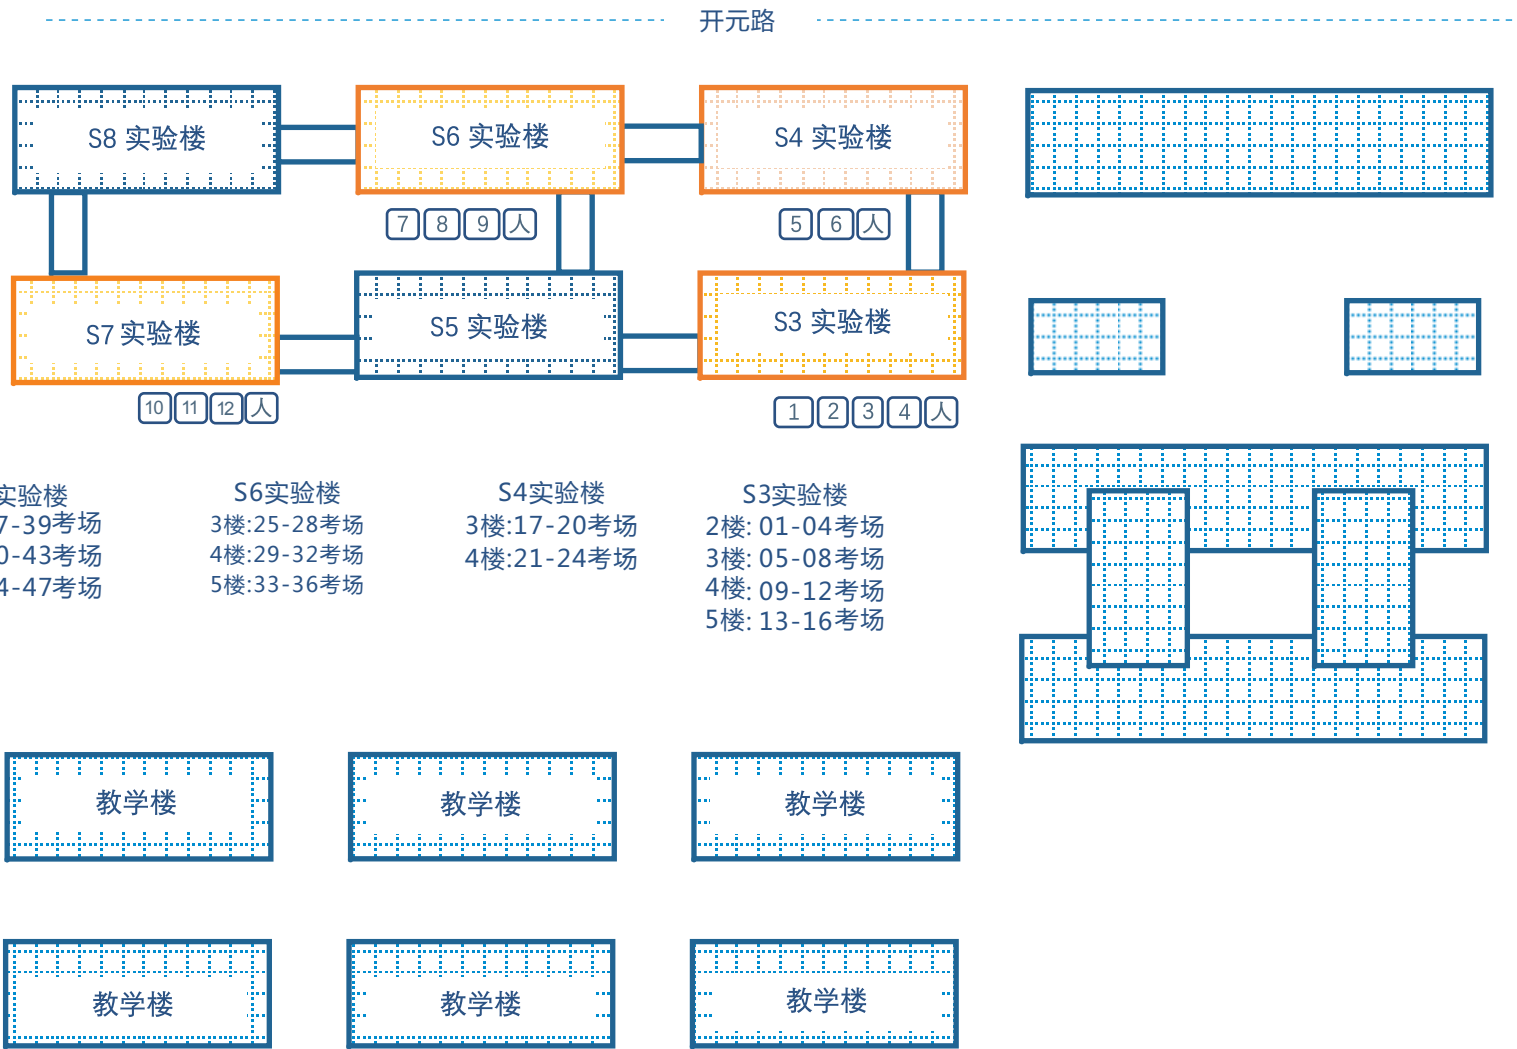

郑州财经学院

第1考场	S3实验楼2楼201
第2考场	S3实验楼2楼202
第3考场	S3实验楼2楼203
第4考场	S3实验楼2楼204
第5考场	S3实验楼3楼301
第6考场	S3实验楼3楼302
第7考场	S3实验楼3楼303
第8考场	S3实验楼3楼304
第9考场	S3实验楼4楼401
第10考场	S3实验楼4楼402
第11考场	S3实验楼4楼403
第12考场	S3实验楼4楼404
第13考场	S3实验楼5楼501
第14考场	S3实验楼5楼502
第15考场	S3实验楼5楼503
第16考场	S3实验楼5楼504

第17考场	S4实验楼3楼301
第18考场	S4实验楼3楼302
第19考场	S4实验楼3楼303
第20考场	S4实验楼3楼304
第21考场	S4实验楼4楼401
第22考场	S4实验楼4楼402
第23考场	S4实验楼4楼403
第24考场	S4实验楼4楼404
第25考场	S6实验楼3楼301
第26考场	S6实验楼3楼302
第27考场	S6实验楼3楼303
第28考场	S6实验楼3楼304
第29考场	S6实验楼4楼401
第30考场	S6实验楼4楼402
第31考场	S6实验楼4楼403
第32考场	S6实验楼4楼404

郑州财经学院 考场分布及考生身份验证通道 设置示意图

S7实验楼
 3楼: 37-39考场
 4楼: 40-43考场
 5楼: 44-47考场

S6实验楼
 3楼: 25-28考场
 4楼: 29-32考场
 5楼: 33-36考场

S4实验楼
 3楼: 17-20考场
 4楼: 21-24考场

S3实验楼
 2楼: 01-04考场
 3楼: 05-08考场
 4楼: 09-12考场
 5楼: 13-16考场

备注: [1][2][3]...[12] 为身份验证通道

科技路

[] 学院南门 []

天河路

江山路